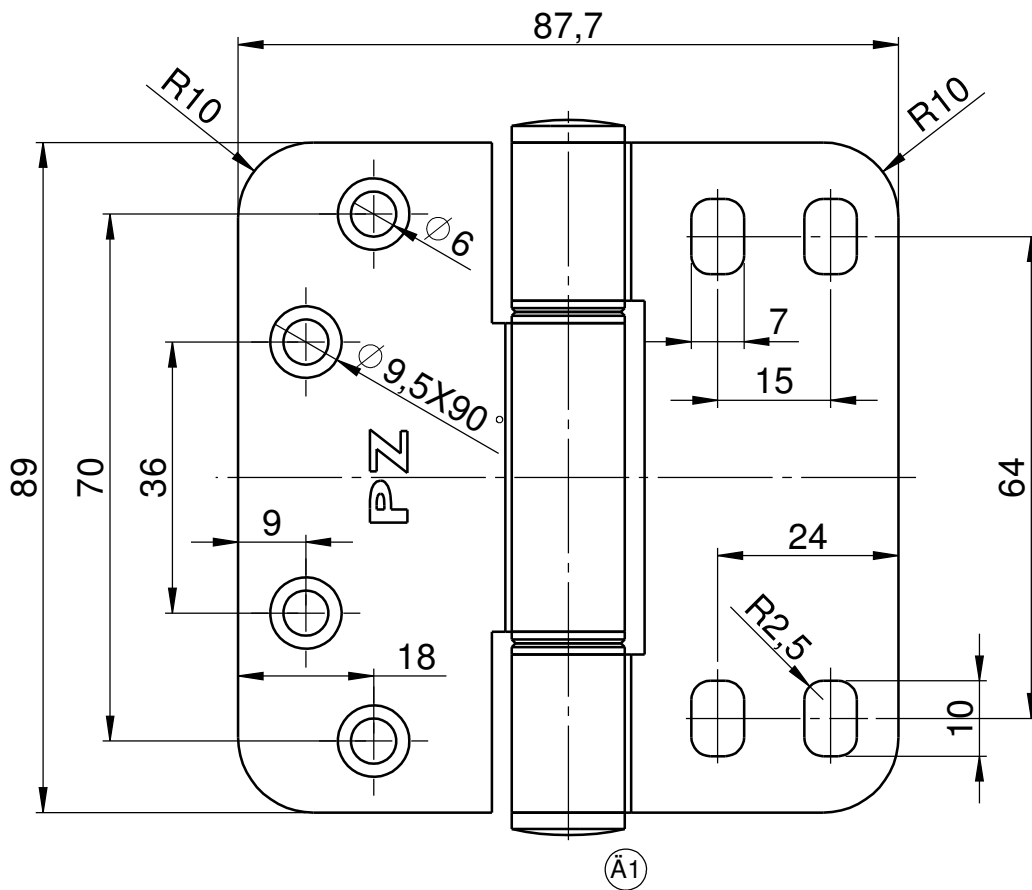

gezeichnet: DIN Links

Kogelstiftpaumelle 002-98

Projectscharnier 002-206

3D Projectscharnier 060-3/100

3D Projectcharnier 060-3/120

3D Projectscharnier 060-3/160