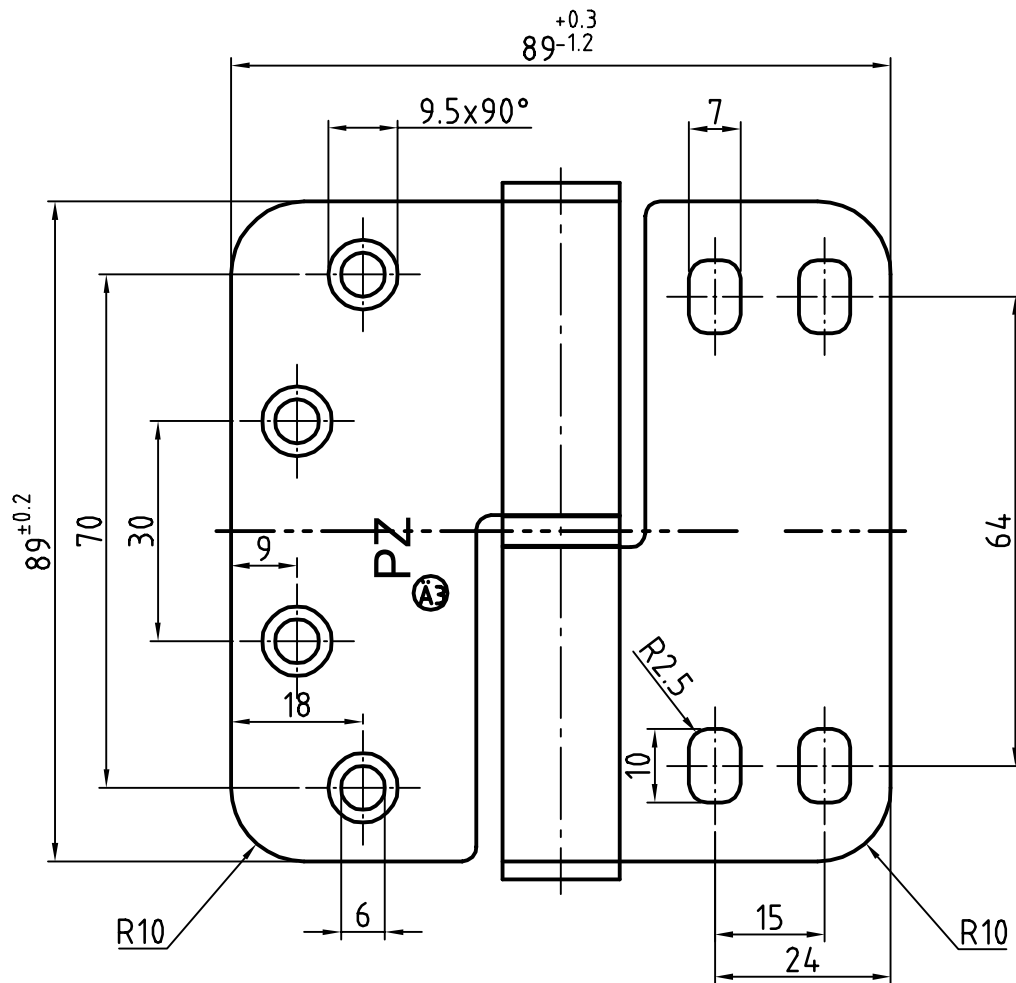

gezeichnet: DIN Links

Kogelstiftpaumelle 002-98

Projectscharnier 002-206

3D Projectscharnier 060-3/100

3D Projectcharnier 060-3/120

3D Projectscharnier 060-3/160