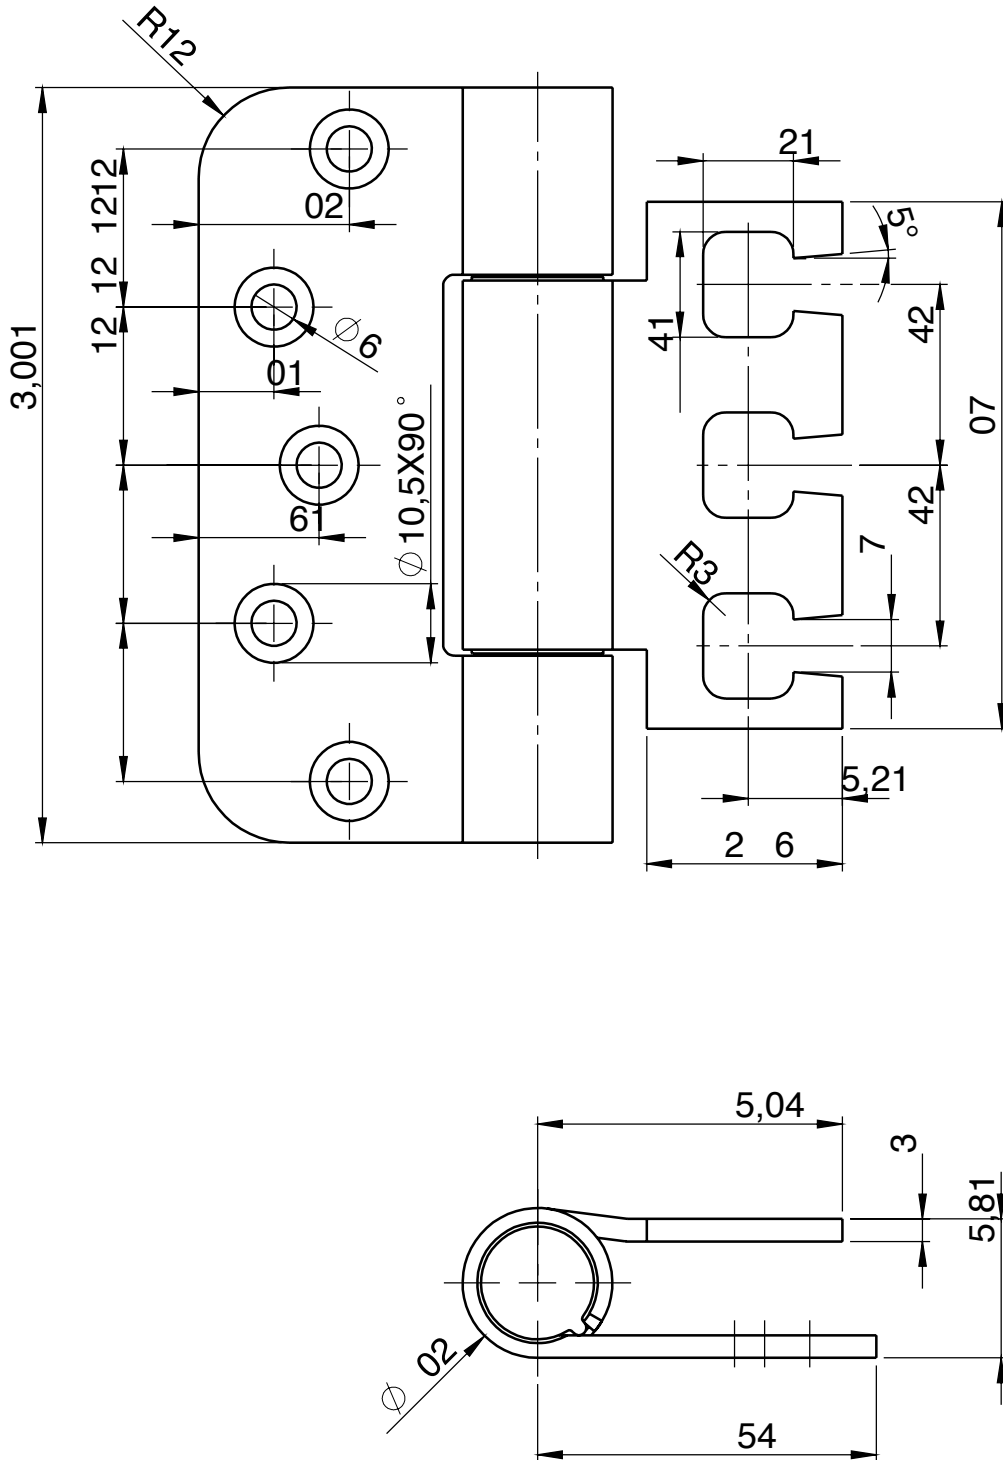

gezeichnet: DIN Links

Kogelstiftpaumelle 002-98

Projectscharnier 002-206

3D Projectscharnier 060-3/100

3D Projectcharnier 060-3/120

3D Projectscharnier 060-3/160