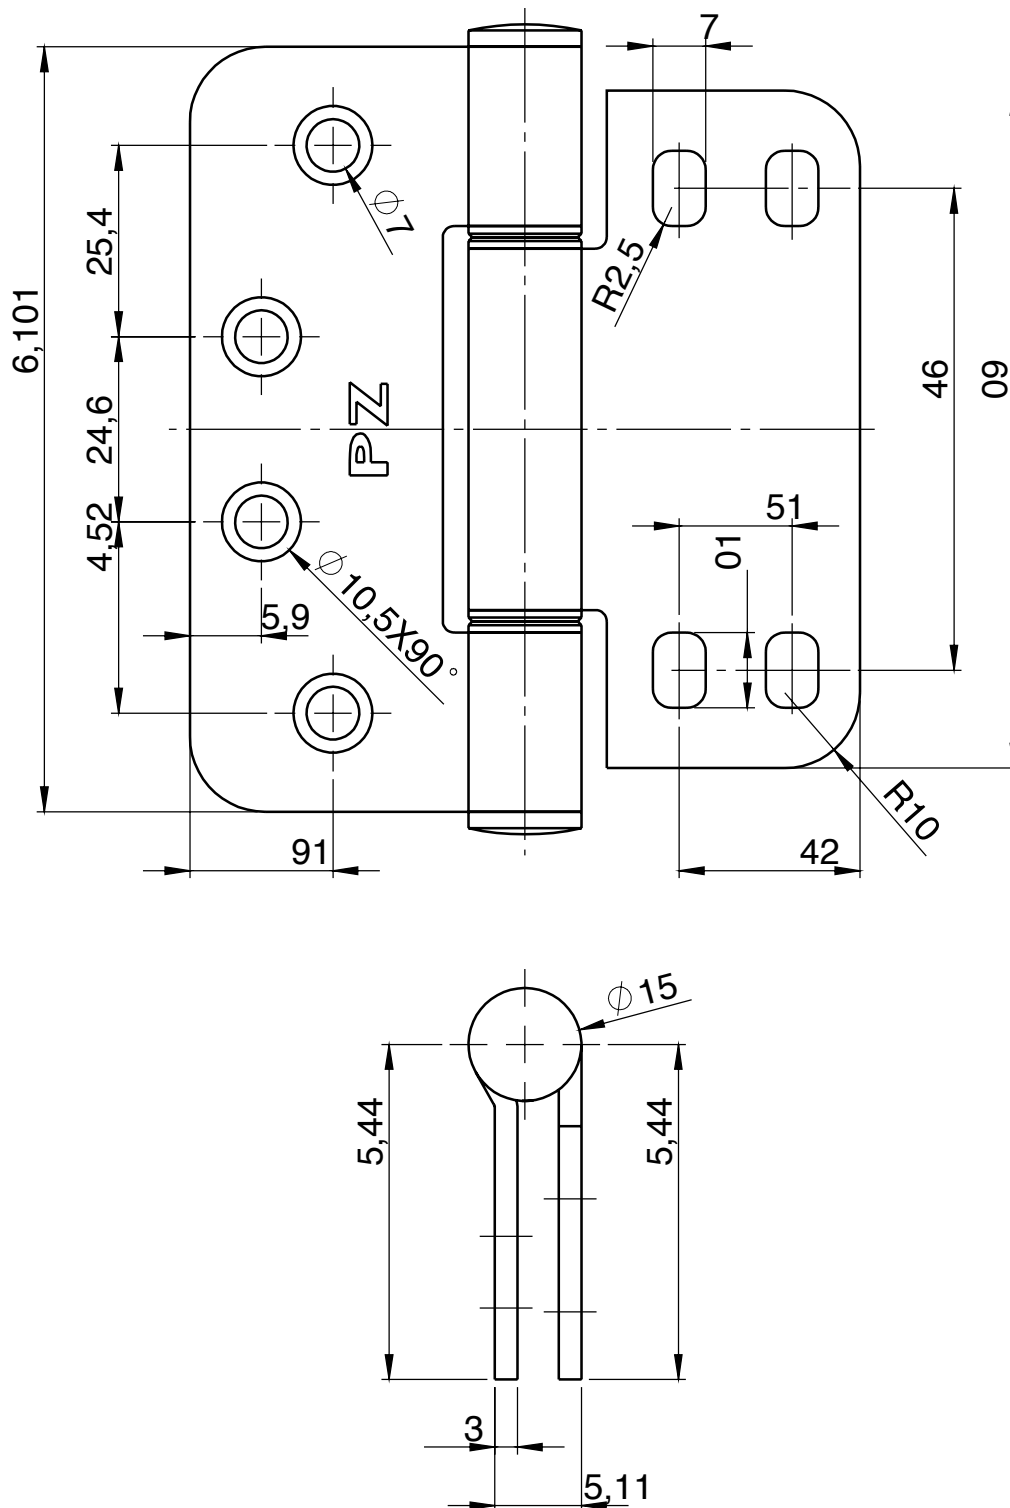

gezeichnet: DIN Links

Kogelstiftpaumelle 002-98

Projectscharnier 002-206

3D Projectscharnier 060-3/100

3D Projectcharnier 060-3/120

3D Projectscharnier 060-3/160