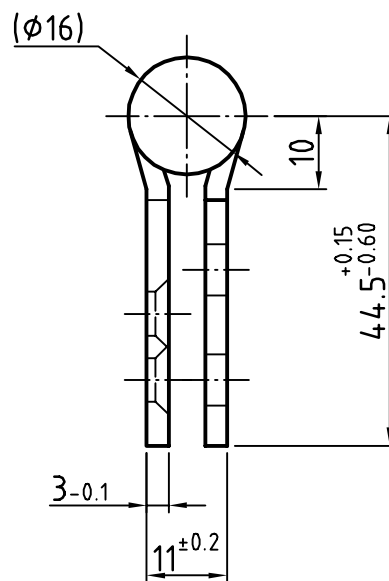

gezeichnet: DIN Links

Kogelstiftpaumelle 002-98

Projectscharnier 002-206

3D Projectscharnier 060-3/100

3D Projectcharnier 060-3/120

3D Projectscharnier 060-3/160