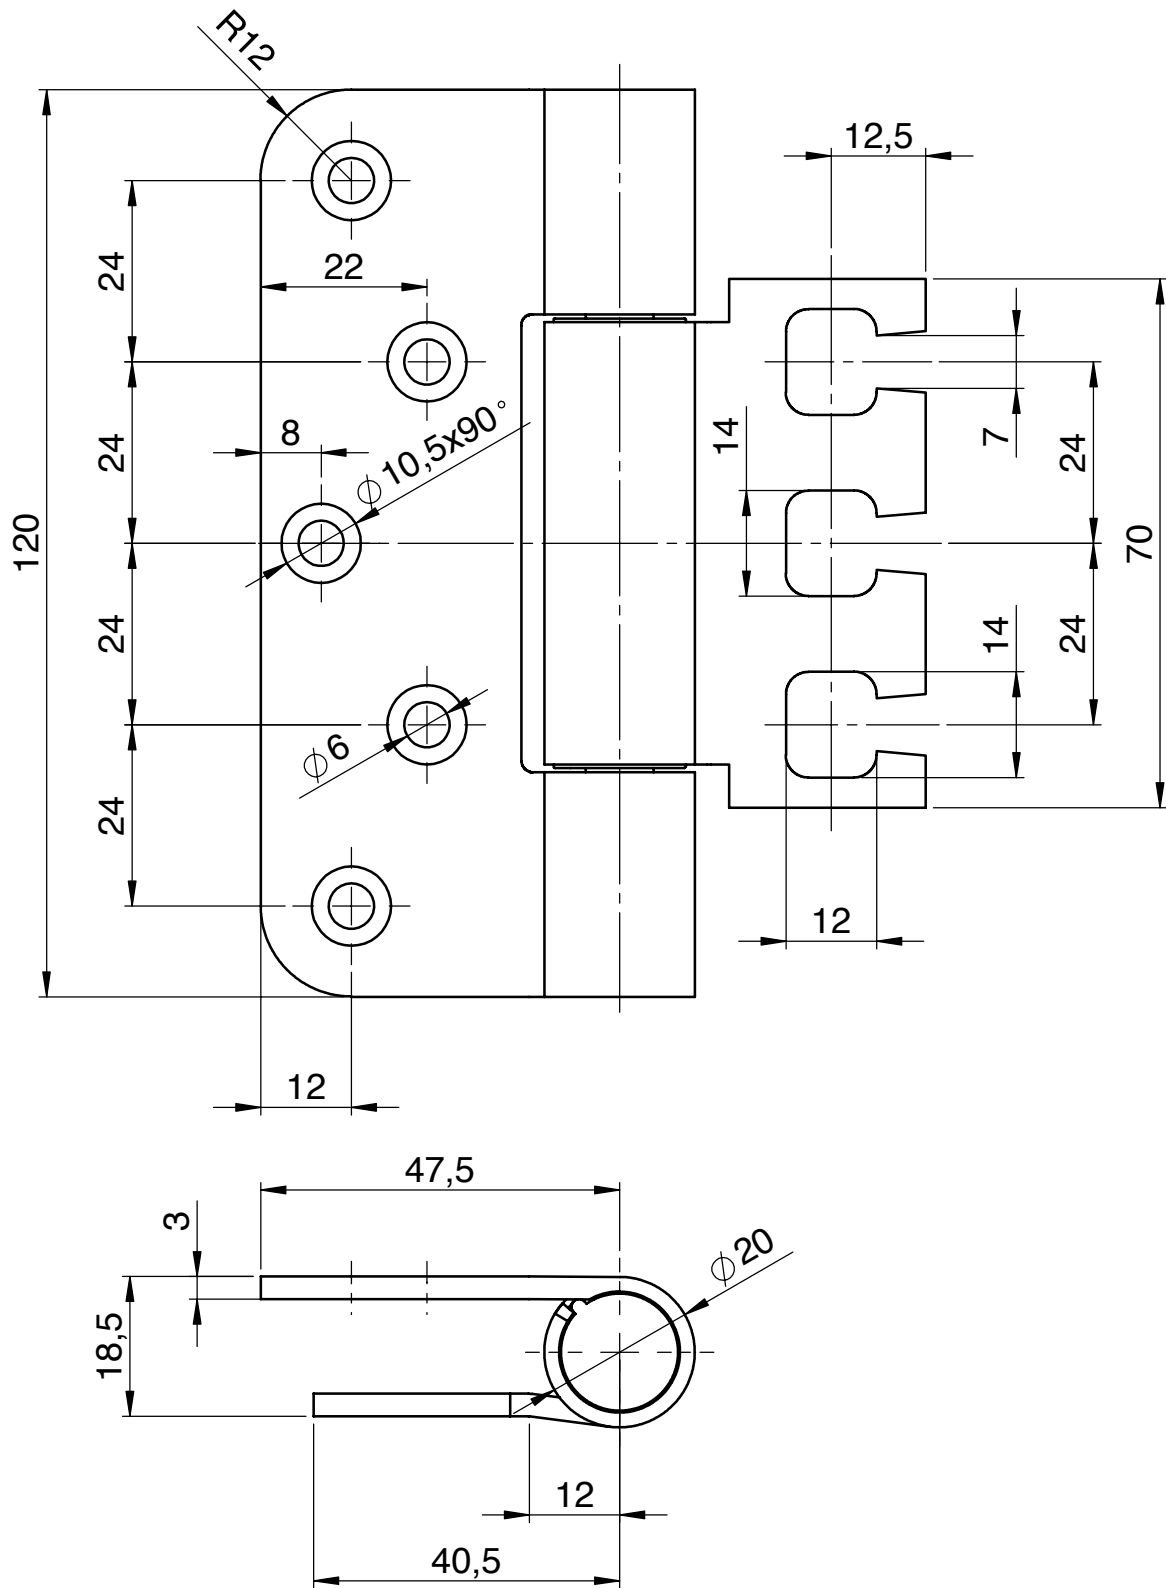

gezeichnet: DIN Links

Kogelstiftpaumelle 002-98

Projectscharnier 002-206

3D Projectscharnier 060-3/100

3D Projectcharnier 060-3/120

3D Projectscharnier 060-3/160